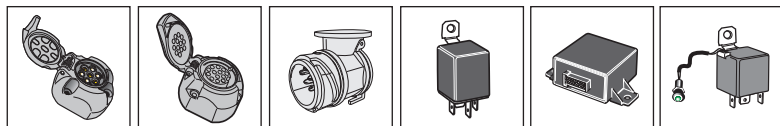

SPARE PARTS

www.ecs-electronics.com

Partnr.: TO-132-BB

Gebrauchsanleitung (DE)	(CZ) Uživatelská příručka
Mode d'emploi (FR)	(DK) Brugervejledning
Gebruikershandleiding (NL)	(FI) Käyttöohjeet
User guide (GB)	(GR) Οδηγός χρήστη
Guía del usuario (ES)	(NO) Brukerveiledning
Manuale di istruzioni (IT)	(PL) Instrukcja obsługi
Bruksanvisning (SE)	

Toyota Corolla Verso 01/2004-12/2006
 Toyota Verso 01/2007-12/2008
 Toyota Verso 01/2009-

- (DE) Anschluss Steckdose
- (FR) Connection de la prise
- (NL) Contactdoos aansluiting
- (GB) Socket connection
- (ES) Conexión de la caja de enchufe
- (IT) Allaccio zoccolo
- (SE) Anslutning kontaktdosa
- (CZ) Objímkový konektor
- (DK) Stikdåse forbindelse
- (FI) Pistorasia liitäntä
- (GR) Υποδοχή σύνδεσης
- (NO) Tilkobling koblingsboks
- (PL) Połączenie przez gniazdo