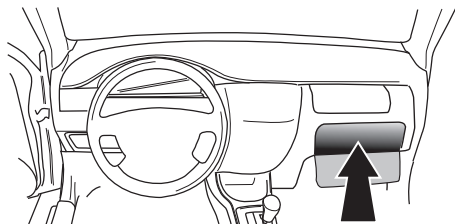

- (DE) Gebrauchsanleitung
- (FR) Mode d'emploi
- (NL) Gebruikershandleiding
- (GB) User guide
- (ES) Guía del usuario
- (IT) Manuale di istruzioni
- (SE) Bruksanvisning
- (CZ) Uživatelská příručka
- (DK) Brugervejledning
- (FI) Käyttöohjeet
- (GR) Οδηγός χρήστη
- (NO) Brukerveiledning
- (PL) Instrukcja obsługi

SPARE PARTS

www.ecs-electronics.com